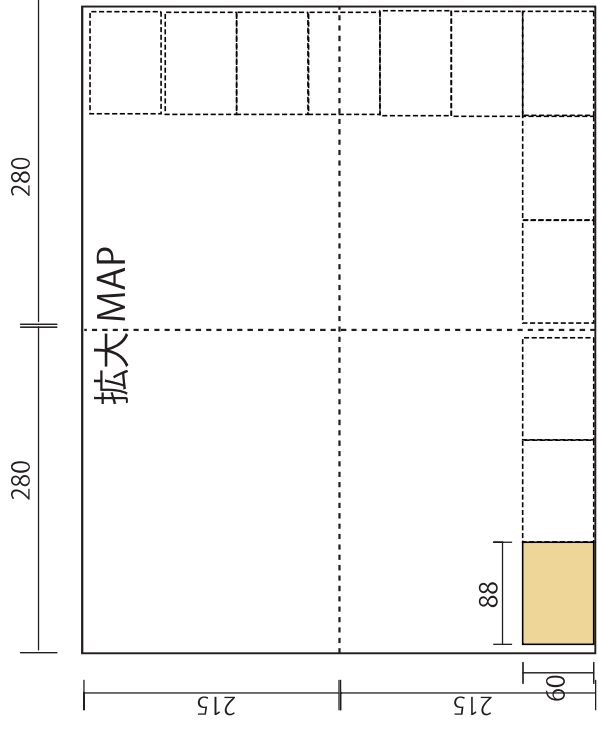

# 折込 MAP 広告料とイメージ

ダラス日本人会広報部

ダラスに暮らすの冊子に、十字に折り込むタイプの別印刷 MAP (カラー) です。  
広告料は、一律 \$180 です。入稿方法はデータ渡しでお願い致します。  
広告サイズは、W88mm×H60mm になります。(レターサイズの 1/8)  
米国の標準名刺サイズの縦が 1 センチ高いサイズになります。  
MAP の広告のレイアウトに関しては、イメージ図になります。  
(広告数により若干変更になる可能性があります。)