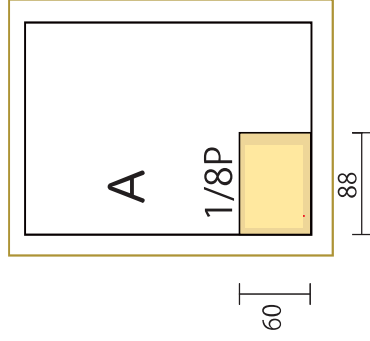

# 折込 MAP 広告料とイメージ

ダラス日本人会広報部

ダラスに暮らすの冊子に、十字に折り込むタイプの別印刷 MAP (カラー) です。  
広告料は、一律 \$180 です。入稿方法はデータ渡しでお願い致します。  
広告サイズは、W88mm×H60mm になります。(レターサイズの 1/8)  
米国の標準名刺サイズの縦が 1 センチ高いサイズになります。  
MAP の広告のレイアウトに関しては、イメージ図になります。  
(広告数により若干変更になる可能性があります。)