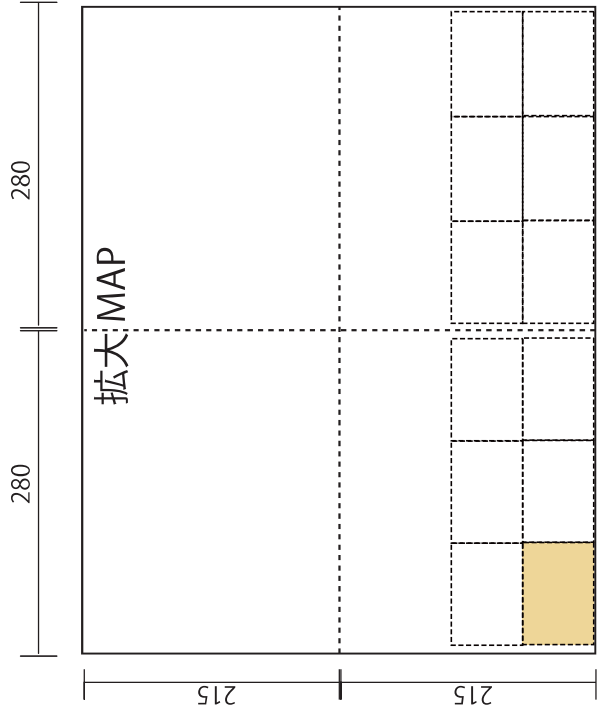

# 折込 MAP 広告料とイメージ

ダラス日本人会広報部

ダラスに暮らすの冊子に、十字に折り込むタイプの別印刷 MAP (カラー) です。  
広告料は、一律 \$180 です。入稿方法はデータ渡しでお願い致します。  
広告サイズは、W88mm×H60mm になります。(レターサイズの 1/8)  
米国の標準名刺サイズの縦が 1 センチ高いサイズになります。  
MAP の広告のレイアウトに関しては、イメージ図になります。  
(広告数により若干変更になる可能性があります。)